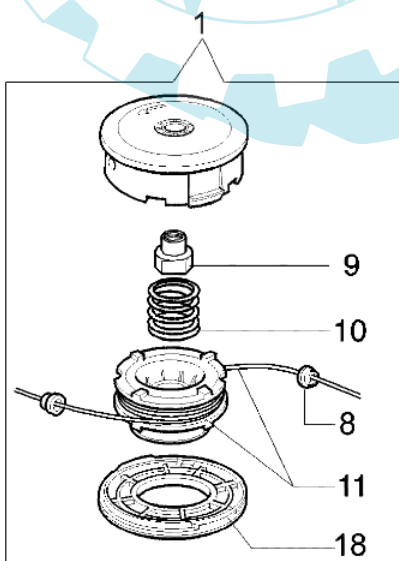

BC 250 S - Starter kpl. und kupplung

Bild Nr.	Anz.	Teilenummer	Beschreibung	Technische Nachricht
1	1	61170002R	Zündspule	
2	4	61052008R	Schraube	
3	2	61170014	Entfernungsstück	
4	1	61170017	Kabel	
5	2	3916004	Scheibe	
6	2	3819005	Scheibe	
7	2	006000085	Schraube	
8	4	3801013	Schraube	
9	1	3980012	Mutter	
10	1	61170018R	Schwungrad	
11	1	61170033	Mitnehmer	
12	1	3960070	Schraube	
13	1	094600054	Kugelscheibe	
14	1	61172004	Seilrolle und feder	
15	1	61070091R	Kupplung	
16	1	61070019AR	Starterseil	
17	1	56530018	Starter griff	
18	1	56530021	Scheibe	
19	1	56530019	Feder	
20	1	56530020	Einsatz	
21	1	61170060	Schraube	
22	1	3035039	Lager	
23	1	3025019	Ring	
24	1	61170105	Gehäuse	
25	1	3024012	Ring	
26	1	61170086	Buchse	
27	2	3801016	Schraube	
28	1	61170084	Ziegel	
29	1	61170085	Ziegel	
30	2	3914003	Mutter	
31	1	4161428	Kappe	
32	1	61170050	Kupplungstrommel	
33	1	61170137A	Stift und scheibe	
34	1	61070090	Feder	
35	1	61070036R	Feder	

BC 250 S - Schneidwerkzeuge

Bild Nr.	Anz.	Teilenummer	Beschreibung	Technische Nachricht
1	1	61172019A	Nylonkopf Ø2,4	
2	2	3960040R	Schraube	
3	1	4138682	Platte	
4	4	3801010R	Schraube	
5	1	4179113A	Schürze	
6	1	4174275R	Klinge	
7	1	61102032	Schultz	
8	2	4199005A	Distanzring	
9	1	61110076	Einsatz	
10	1	4199004	Feder	
11	1	4199014A	Zundanker	
12	1	4199026A	Deckel	
13	1	4095673R	Messer 3d	
14	1	61170111	Werkzeugsatz	
15	1	4160463R	Keilriemen	
16	1	61072044	Schultz	
17	4	3819006	Scheibe	
18	1	4199046	Deckel	