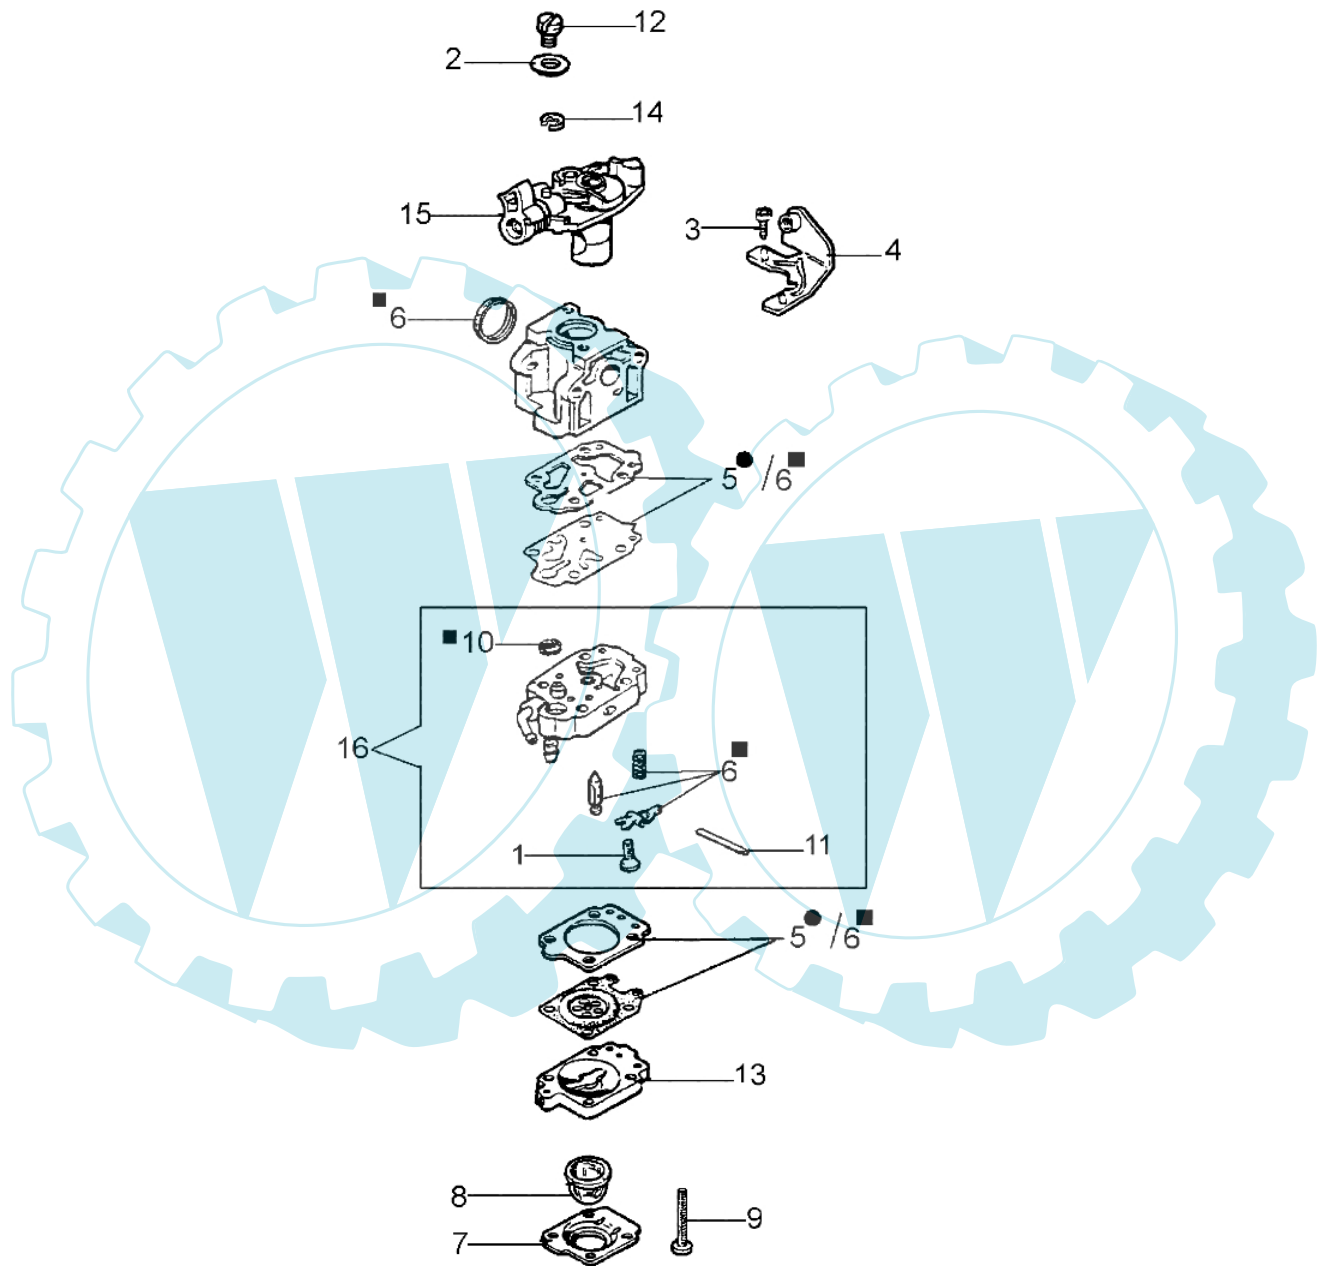

Walbro WYA-58

5 ● **KIT MEMBRANE & GUARNIZIONI**
DIAPHRAGM & GASKET SET

6 ■ **KIT RIPARAZIONE**
REPAIR KIT

Bild Nr.	Anz.	Teilenummer	Beschreibung	Technische Nachricht
1	1	2318569	Schraube	
2	1	2318703	Scheibe	
3	1	2318580	Schraube	
4	1	2318993	Halter	
5	1	2318590	Dichtungen set	
6	1	2318591	Reparatur-satz	
7	1	2318571	Deckel	
8	1	2318572	Kraftstoffpumpe	
9	4	2318585	Schraube	
10	1	003300204	Benzinfilter	
11	1	003300201	Bissel	
12	1	2318577	Mutter	
13	1	2318570	Pumpegehäuse	
14	1	2318189	Ring	
15	1	2318748	Ventil	
16	1	2318567	Pumpegehäuse