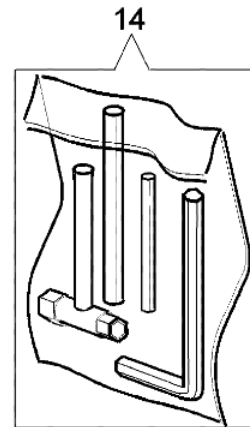

BC 250 S - Starter kpl. und kupplung

Bild Nr.	Anz.	Teilenummer	Beschreibung	Technische Nachricht
1	1	61170002R	Zündspule	
2	4	61052008R	Schraube	
3	2	61170014	Entfernungsstück	
4	1	61170017	Kabel	
5	2	3916004	Scheibe	
6	2	3819005	Scheibe	
7	2	006000085	Schraube	
8	4	3801013	Schraube	
9	1	3980012	Mutter	
10	1	61170018R	Schwungrad	
11	1	61170033	Mitnehmer	
12	1	3960070	Schraube	
13	1	094600054	Kugelscheibe	
14	1	61172004	Seilrolle und feder	
15	1	61070091R	Kupplung	
16	1	61070019AR	Starterseil	
17	1	56530018	Starter griff	
18	1	56530021	Scheibe	
19	1	56530019	Feder	
20	1	56530020	Einsatz	
21	1	61170060	Schraube	
22	1	3035039	Lager	
23	1	3025019	Ring	
24	1	61170105	Gehäuse	
25	1	3024012	Ring	
26	1	61170086	Buchse	
27	2	3801016	Schraube	
28	1	61170084	Ziegel	
29	1	61170085	Ziegel	
30	2	3914003	Mutter	
31	1	4161428	Kappe	
32	1	61170050	Kupplungstrommel	
33	1	61170137A	Stift und scheibe	
34	1	61070090	Feder	
35	1	61070036R	Feder	

BC 250 S - Schneidwerkzeuge

Bild Nr.	Anz.	Teilenummer	Beschreibung	Technische Nachricht
1	1	61172019A	Nylonkopf Ø2,4	
2	2	3960040R	Schraube	
3	1	4138682	Platte	
4	4	3801010R	Schraube	
5	1	4179113A	Schürze	
6	1	4174275R	Klinge	
7	1	61102032	Schultz	
8	2	4199005A	Distanzring	
9	1	61110076	Einsatz	
10	1	4199004	Feder	
11	1	4199014A	Zundanker	
12	1	4199026A	Deckel	
13	1	4095673R	Messer 3d	
14	1	61170111	Werkzeugsatz	
15	1	4160463R	Keilriemen	
16	1	61072044	Schultz	
17	4	3819006	Scheibe	
18	1	4199046	Deckel	