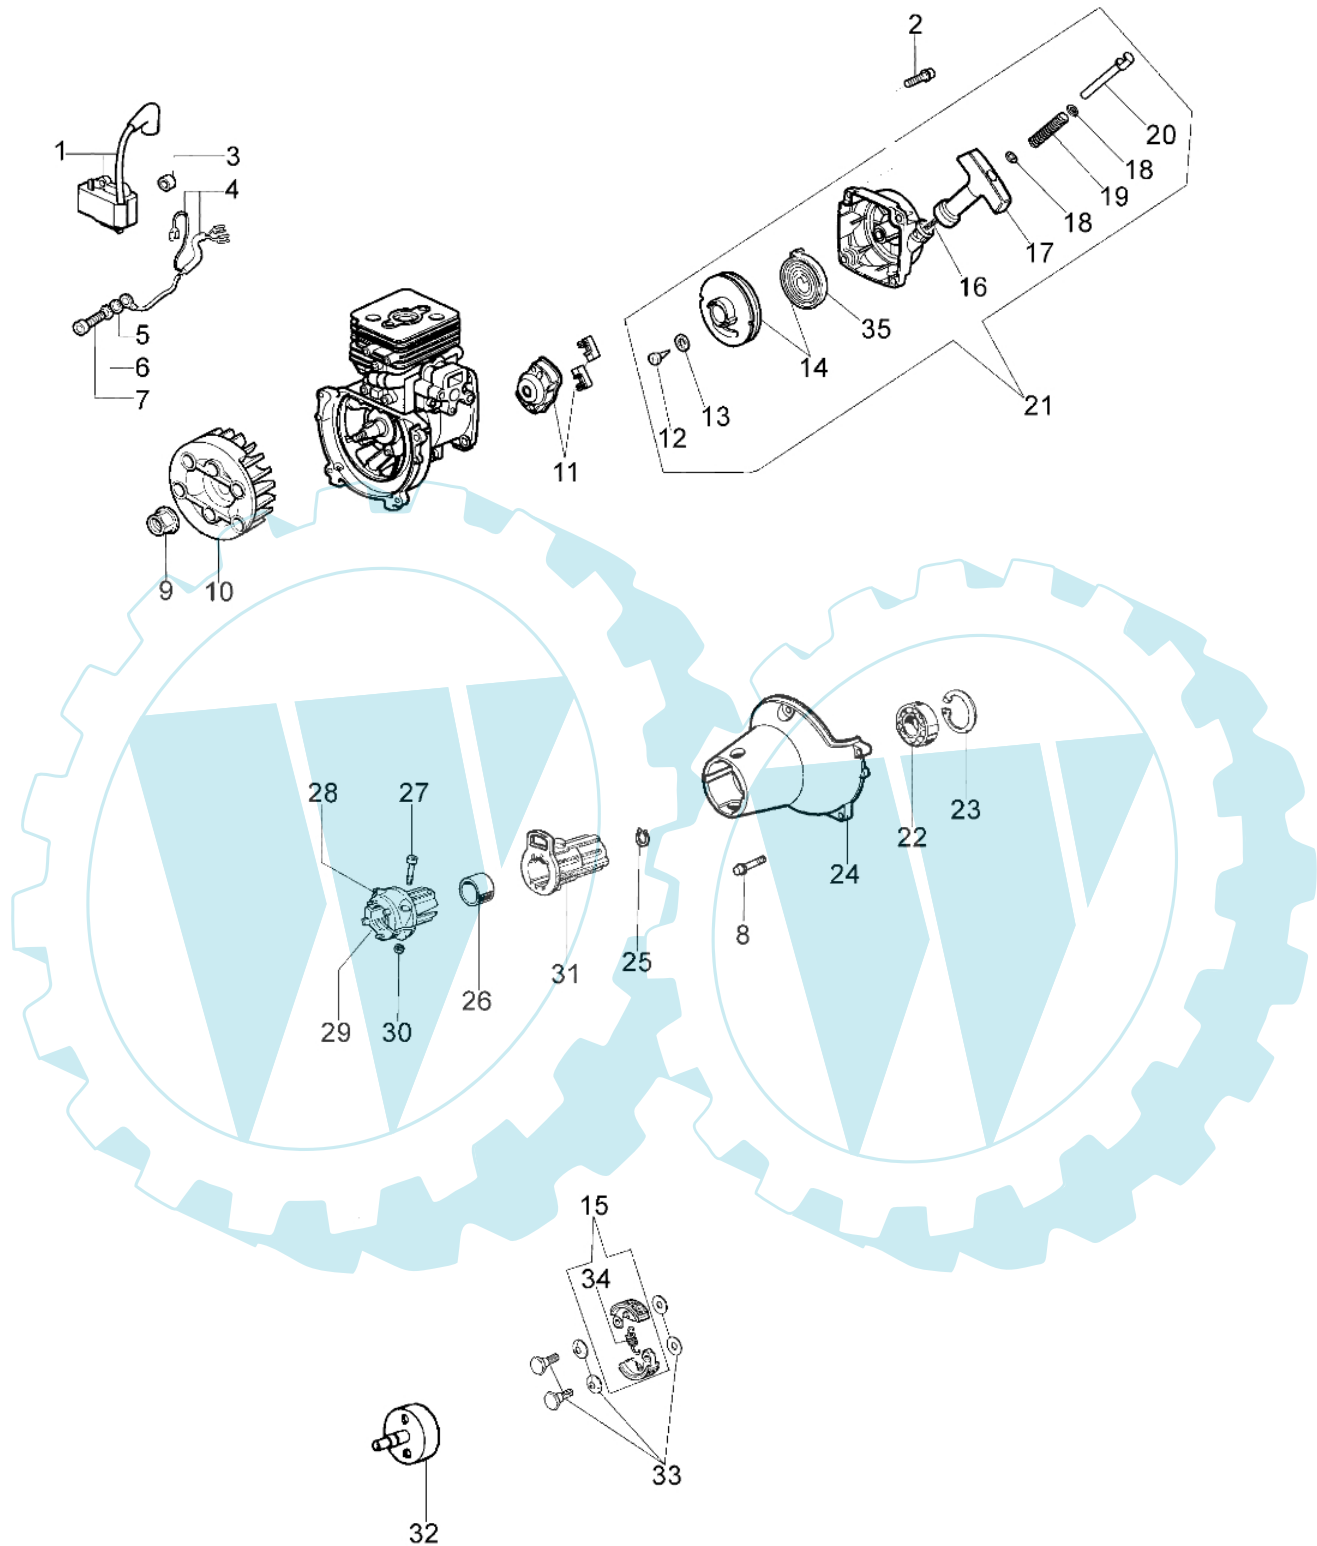

BC 250 S - Motor

Bild Nr.	Anz.	Teilenummer	Beschreibung	Technische Nachricht
1	1	61170042	Deckel	
2	2	4191069B	Keil	
3	2	3960030	Schraube	
4	1	005000347A	Buchse	
5	2	3901063	Schraube	
6	1	61170146R	Auspuff	
7	1	61170053A	Funkenloescher	
8	1	61170001	Dichtung	
9	2	61170060	Schraube	
10	1	3055112	Zündkerze	
11	2	61170151	Dichtung	
12	6	61170160	Schraube	
13	1	61170148	Ventilkit	
14	1	61170150	Ventilkit	
15	2	61070065R	Kolbenring	
16	1	61070066	Kolben ring	
17	2	61070067	Ring	
18	2	61070068	Scheibe	
19	1	61070076	Lager	
20	1	61070070	Keil	
21	1	61170030R	Kurbelwelle	
22	1	61170028R	Motorgehaeuse	
23	1	61170155	Kobelring	
24	1	61070075	Kobelring	
25	4	61170162	Schraube	
26	1	61170023R	Dichtung	
27	1	61170156	Lager	
28	1	61172030	Kolben komplet	
29	1	61172031	Zylinder kpl.	
30	1	61170022	Dichtung	

BC 250 S - Starter kpl. und kupplung

Bild Nr.	Anz.	Teilenummer	Beschreibung	Technische Nachricht
1	1	61170002R	Zündspule	
2	4	61052008R	Schraube	
3	2	61170014	Entfernungsstück	
4	1	61170017	Kabel	
5	2	3916004	Scheibe	
6	2	3819005	Scheibe	
7	2	006000085	Schraube	
8	4	3801013	Schraube	
9	1	3980012	Mutter	
10	1	61170018R	Schwungrad	
11	1	61170033	Mitnehmer	
12	1	3960070	Schraube	
13	1	094600054	Kugelscheibe	
14	1	61172004	Seilrolle und feder	
15	1	61070091R	Kupplung	
16	1	61070019AR	Starterseil	
17	1	56530018	Starter griff	
18	1	56530021	Scheibe	
19	1	56530019	Feder	
20	1	56530020	Einsatz	
21	1	61170060	Schraube	
22	1	3035039	Lager	
23	1	3025019	Ring	
24	1	61170105	Gehäuse	
25	1	3024012	Ring	
26	1	61170086	Buchse	
27	2	3801016	Schraube	
28	1	61170084	Ziegel	
29	1	61170085	Ziegel	
30	2	3914003	Mutter	
31	1	4161428	Kappe	
32	1	61170050	Kupplungstrommel	
33	1	61170137A	Stift und scheibe	
34	1	61070090	Feder	
35	1	61070036R	Feder	