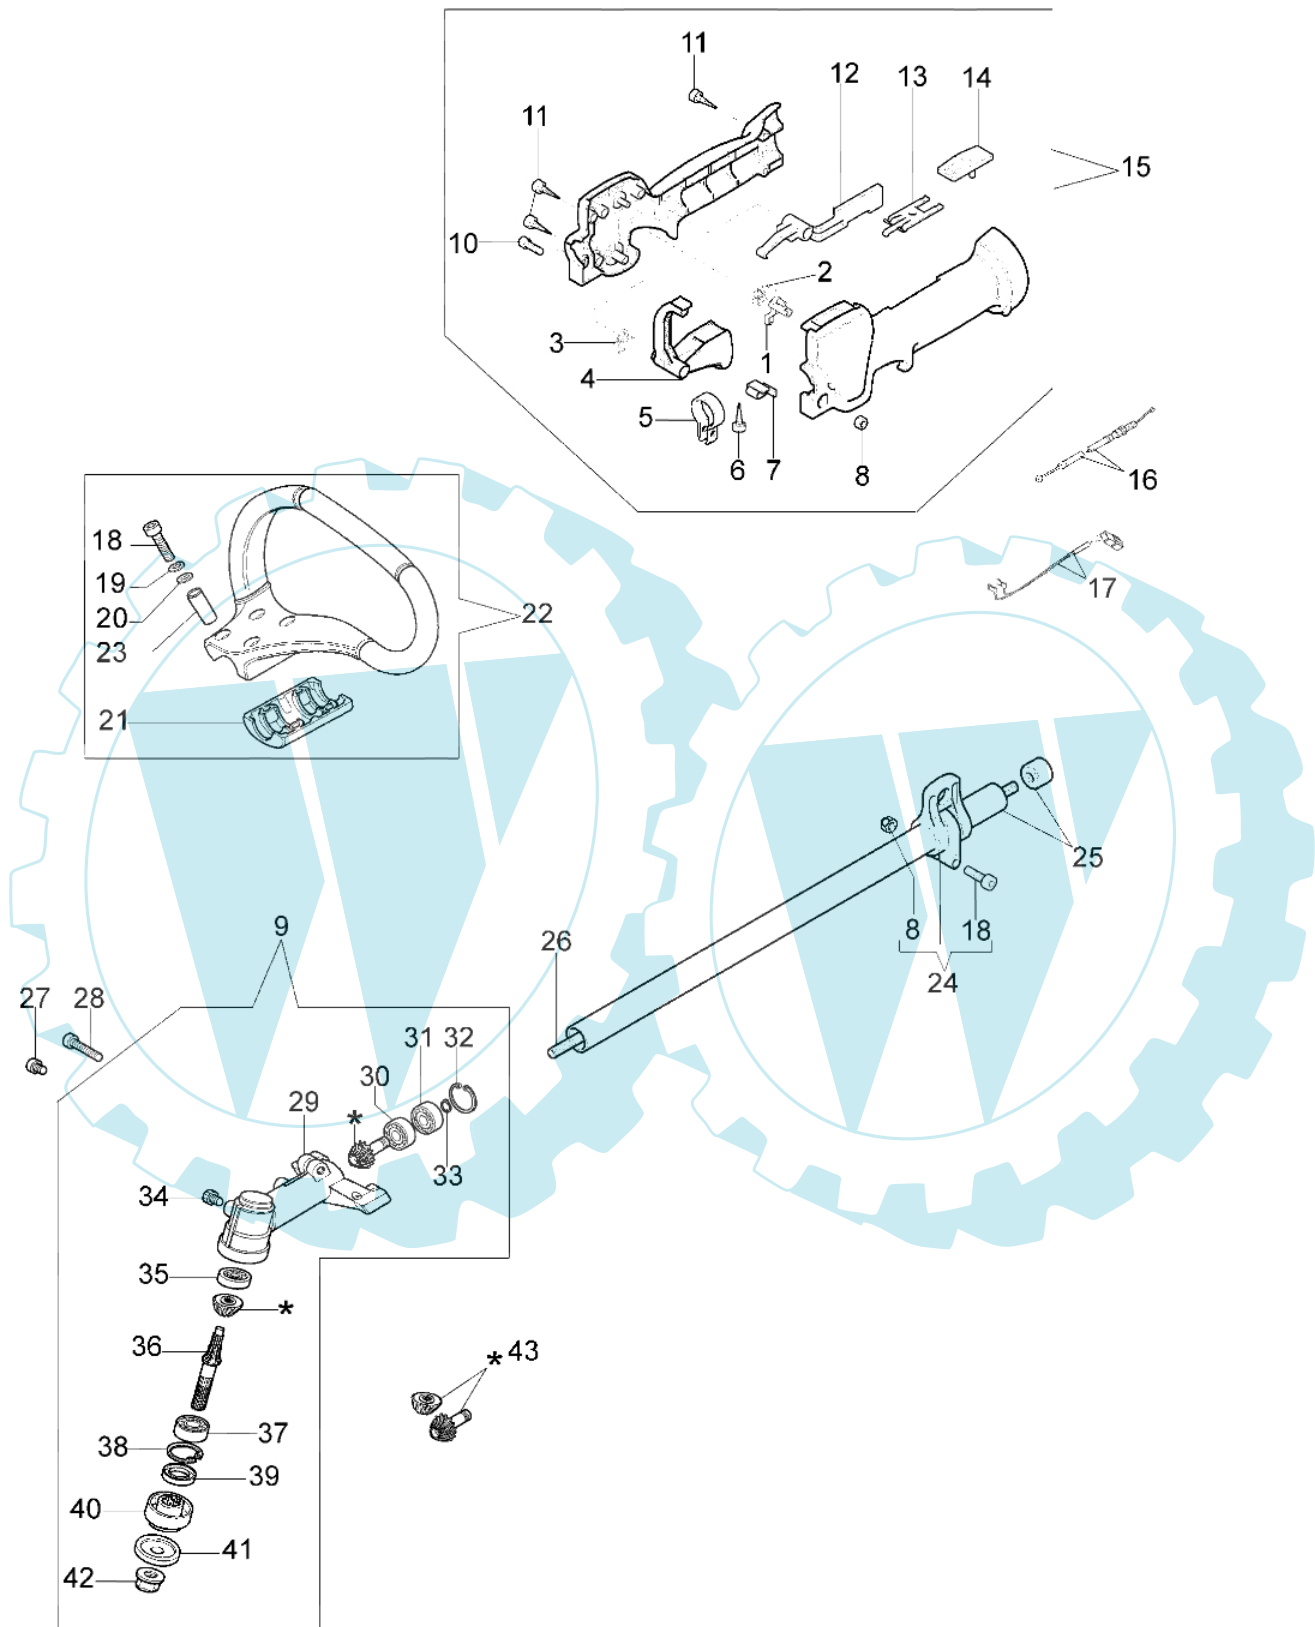

BC 250 S - Antrieb

Bild Nr.	Anz.	Teilenummer	Beschreibung	Technische Nachricht
1	1	61040052	Klinke	
2	1	61040057	Feder	
3	1	61040056	Feder	
4	1	61040049	Gashebel	
5	1	61170080	Schelle	
6	1	3960061	Schraube	
7	1	61040054	Blech	
8	2	3914003	Mutter	
9	1	61170066A	Kegelradantrieb Ø24	
10	1	3801011	Schraube	
11	3	3960067	Schraube	
12	1	61040050A	Hebel	
13	1	61040053	Blech	
14	1	61070042	Kombischieber	
15	1	61072049	Handgriff	
16	1	61170082	Gaskabel	
17	1	61170083	Kabel	
18	4	3801015	Schraube	
19	4	3819006	Scheibe	
20	4	3916005	Scheibe	
21	1	61170088	Kragen	
22	1	61170103	Handgriff	
23	4	61170133	Schultz	
24	1	61170068	Scheibe	
25	1	61072047	Rohr Ø24	
26	1	61170075	Flexibel welle	
27	1	3901008	Schraube	
28	1	3901016	Schraube	
29	1	61170119A	Getriebe gehause	
30	1	3035043	Lager	
31	1	3035044	Lager	
32	1	3025026	Ring	
33	1	3024009	Ring	
34	1	3906030	Schraube	
35	1	3035045	Lager	
36	1	61170122	Welle	
37	1	3034008	Lager	
38	1	3025018	Ring	
39	1	61170134	Kobelring	
40	1	61170123	Deckel	
41	1	61170124	Druckscheibe	
42	1	3933105	Mutter	
43	1	61170135	Kegelradantrieb