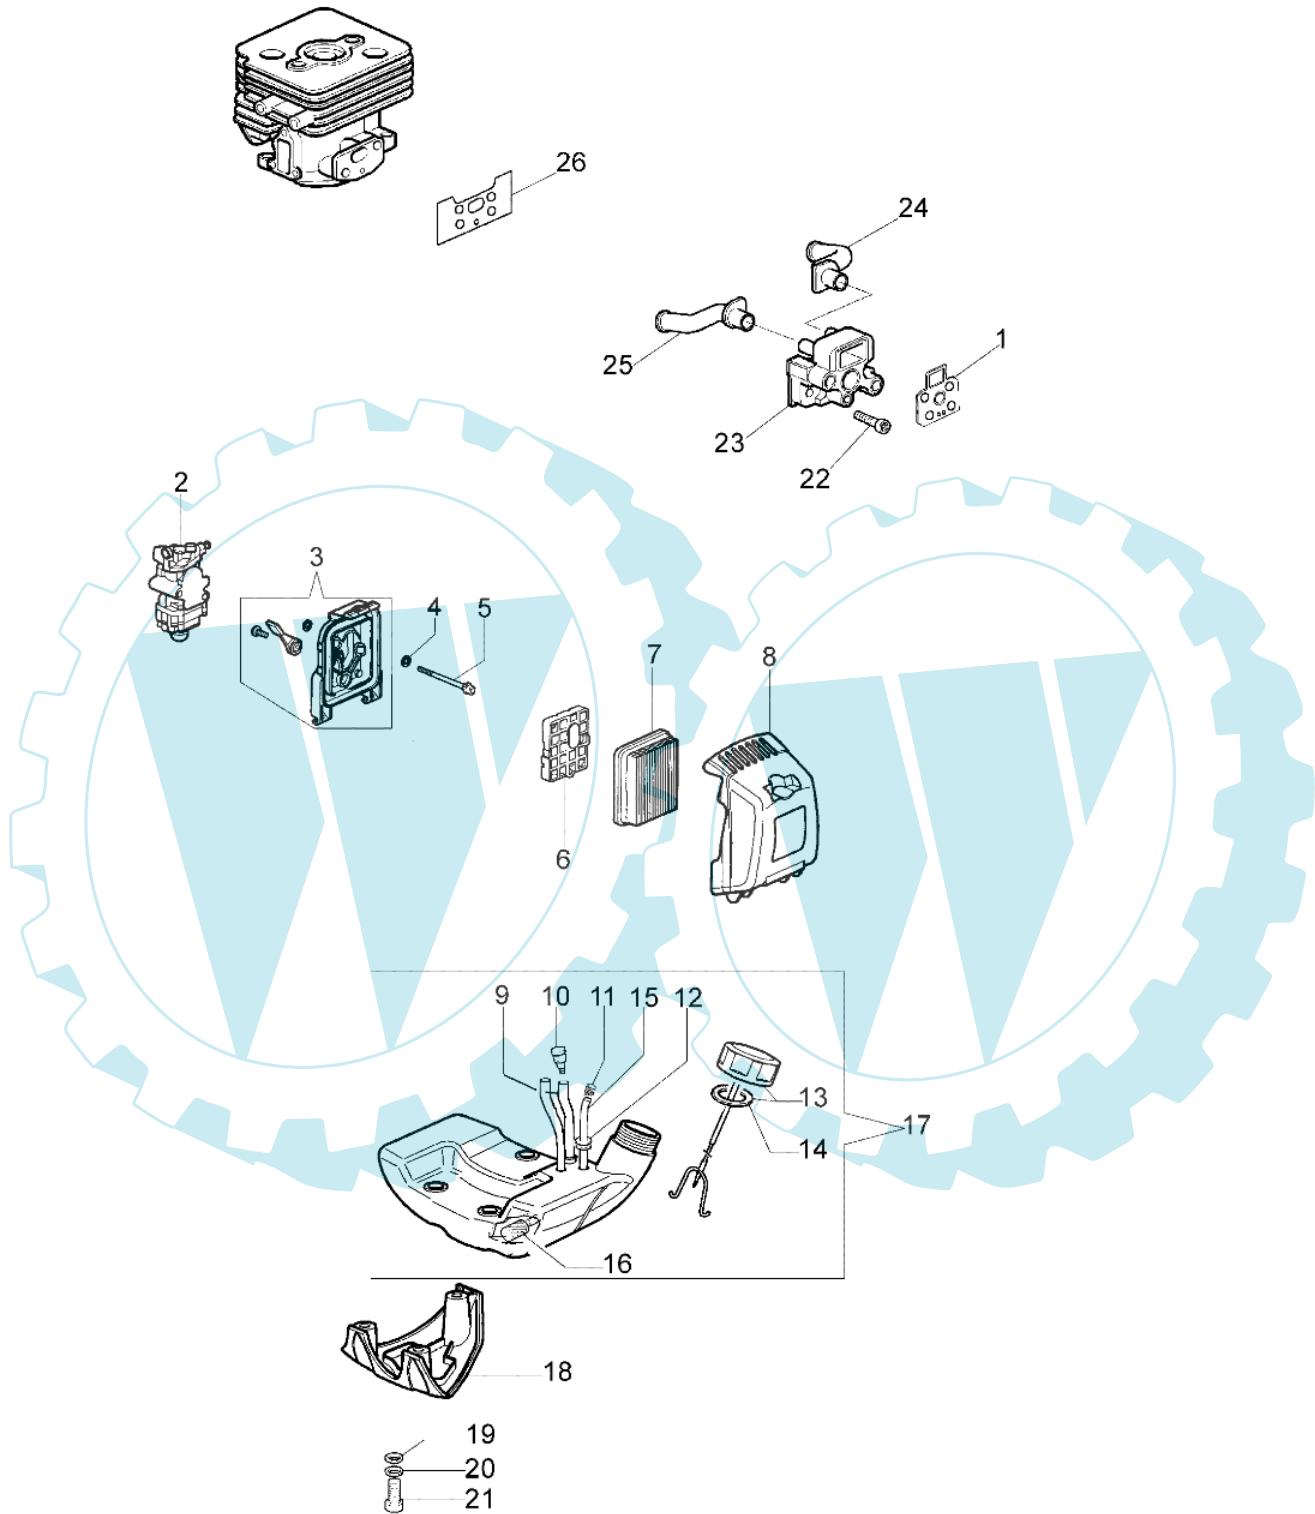

BC 250 S - Starter kpl. und kupplung

Bild Nr.	Anz.	Teilenummer	Beschreibung	Technische Nachricht
1	1	61170002R	Zündspule	
2	4	61052008R	Schraube	
3	2	61170014	Entfernungsstück	
4	1	61170017	Kabel	
5	2	3916004	Scheibe	
6	2	3819005	Scheibe	
7	2	006000085	Schraube	
8	4	3801013	Schraube	
9	1	3980012	Mutter	
10	1	61170018R	Schwungrad	
11	1	61170033	Mitnehmer	
12	1	3960070	Schraube	
13	1	094600054	Kugelscheibe	
14	1	61172004	Seilrolle und feder	
15	1	61070091R	Kupplung	
16	1	61070019AR	Starterseil	
17	1	56530018	Starter griff	
18	1	56530021	Scheibe	
19	1	56530019	Feder	
20	1	56530020	Einsatz	
21	1	61170060	Schraube	
22	1	3035039	Lager	
23	1	3025019	Ring	
24	1	61170105	Gehäuse	
25	1	3024012	Ring	
26	1	61170086	Buchse	
27	2	3801016	Schraube	
28	1	61170084	Ziegel	
29	1	61170085	Ziegel	
30	2	3914003	Mutter	
31	1	4161428	Kappe	
32	1	61170050	Kupplungstrommel	
33	1	61170137A	Stift und scheibe	
34	1	61070090	Feder	
35	1	61070036R	Feder	

BC 250 S - Tank und luftfilter

Bild Nr.	Anz.	Teilenummer	Beschreibung	Technische Nachricht
1	1	61170055	Dichtung	
2	1	2318745AR	Vergaser WYA-58A	
3	1	61172026	Filterhalter	
4	2	3833073	Scheibe	
5	2	006000370	Schraube	
6	1	61170052	Schutz	
7	1	61170016R	Luft filter	
8	1	61170144	Filterdeckel	
9	2	61070078	Rohr	
10	1	61070011A	Ventiltank	
11	1	4098377	Schelle	
12	1	4161211	Buchse	
13	1	61070079R	Tankdeckel	
14	1	61170006	Seilrolle	
15	1	61170131	Rohr	
16	1	094600450R	Filter	
17	1	61170061	Tank	
18	1	61170041	Schienenfuss	
19	3	3918005	Scheibe	
20	3	3819006	Scheibe	
21	3	3801013	Schraube	
22	2	3801047	Schraube	
23	1	61170015	Flansch	
24	1	61170152	Rohr	
25	1	61170153	Rohr	
26	1	61170020	Dichtung	