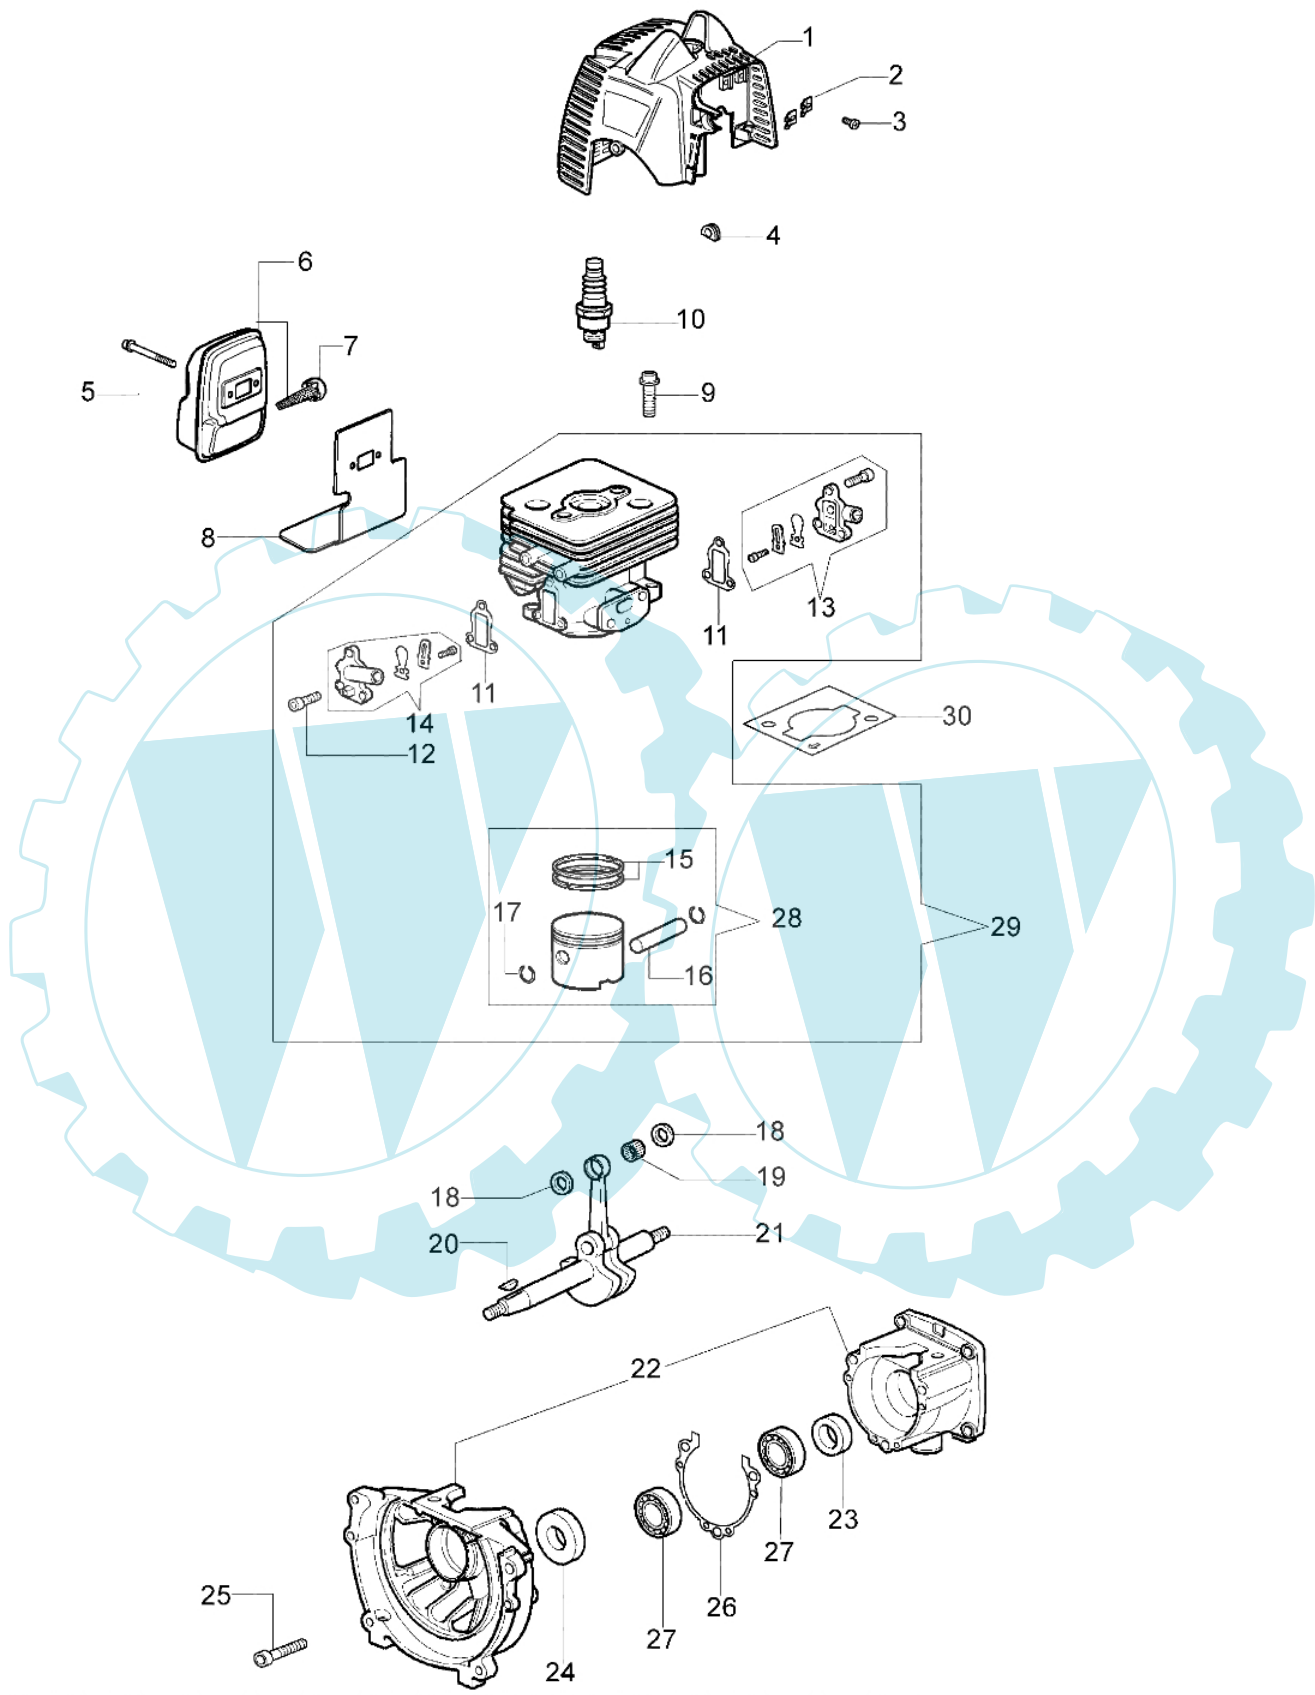

BC 250 S - Motor

Bild Nr.	Anz.	Teilenummer	Beschreibung	Technische Nachricht
1	1	61170042	Deckel	
2	2	4191069B	Keil	
3	2	3960030	Schraube	
4	1	005000347A	Buchse	
5	2	3901063	Schraube	
6	1	61170146R	Auspuff	
7	1	61170053A	Funkenloescher	
8	1	61170001	Dichtung	
9	2	61170060	Schraube	
10	1	3055112	Zündkerze	
11	2	61170151	Dichtung	
12	6	61170160	Schraube	
13	1	61170148	Ventilkit	
14	1	61170150	Ventilkit	
15	2	61070065R	Kolbenring	
16	1	61070066	Kolben ring	
17	2	61070067	Ring	
18	2	61070068	Scheibe	
19	1	61070076	Lager	
20	1	61070070	Keil	
21	1	61170030R	Kurbelwelle	
22	1	61170028R	Motorgehaeuse	
23	1	61170155	Kobelring	
24	1	61070075	Kobelring	
25	4	61170162	Schraube	
26	1	61170023R	Dichtung	
27	1	61170156	Lager	
28	1	61172030	Kolben komplet	
29	1	61172031	Zylinder kpl.	
30	1	61170022	Dichtung	

BC 250 S - Starter kpl. und kupplung

Bild Nr.	Anz.	Teilenummer	Beschreibung	Technische Nachricht
1	1	61170002R	Zündspule	
2	4	61052008R	Schraube	
3	2	61170014	Entfernungsstück	
4	1	61170017	Kabel	
5	2	3916004	Scheibe	
6	2	3819005	Scheibe	
7	2	006000085	Schraube	
8	4	3801013	Schraube	
9	1	3980012	Mutter	
10	1	61170018R	Schwungrad	
11	1	61170033	Mitnehmer	
12	1	3960070	Schraube	
13	1	094600054	Kugelscheibe	
14	1	61172004	Seilrolle und feder	
15	1	61070091R	Kupplung	
16	1	61070019AR	Starterseil	
17	1	56530018	Starter griff	
18	1	56530021	Scheibe	
19	1	56530019	Feder	
20	1	56530020	Einsatz	
21	1	61170060	Schraube	
22	1	3035039	Lager	
23	1	3025019	Ring	
24	1	61170105	Gehäuse	
25	1	3024012	Ring	
26	1	61170086	Buchse	
27	2	3801016	Schraube	
28	1	61170084	Ziegel	
29	1	61170085	Ziegel	
30	2	3914003	Mutter	
31	1	4161428	Kappe	
32	1	61170050	Kupplungstrommel	
33	1	61170137A	Stift und scheibe	
34	1	61070090	Feder	
35	1	61070036R	Feder	