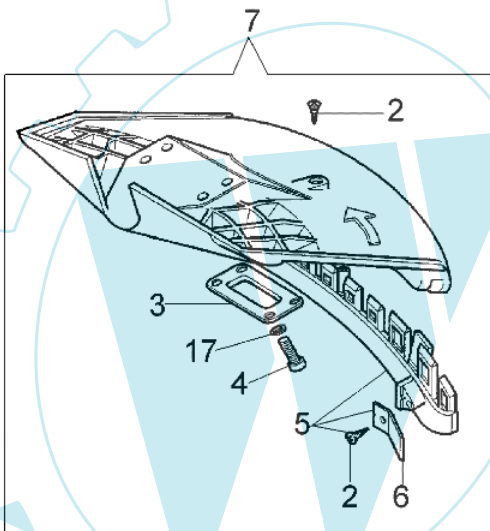

BC 250 S - Starter kpl. und kupplung

Bild Nr.	Anz.	Teilenummer	Beschreibung	Technische Nachricht
1	1	61170002R	Zündspule	
2	4	61052008R	Schraube	
3	2	61170014	Entfernungsstück	
4	1	61170017	Kabel	
5	2	3916004	Scheibe	
6	2	3819005	Scheibe	
7	2	006000085	Schraube	
8	4	3801013	Schraube	
9	1	3980012	Mutter	
10	1	61170018R	Schwungrad	
11	1	61170033	Mitnehmer	
12	1	3960070	Schraube	
13	1	094600054	Kugelscheibe	
14	1	61172004	Seilrolle und feder	
15	1	61070091R	Kupplung	
16	1	61070019AR	Starterseil	
17	1	56530018	Starter griff	
18	1	56530021	Scheibe	
19	1	56530019	Feder	
20	1	56530020	Einsatz	
21	1	61170060	Schraube	
22	1	3035039	Lager	
23	1	3025019	Ring	
24	1	61170105	Gehäuse	
25	1	3024012	Ring	
26	1	61170086	Buchse	
27	2	3801016	Schraube	
28	1	61170084	Ziegel	
29	1	61170085	Ziegel	
30	2	3914003	Mutter	
31	1	4161428	Kappe	
32	1	61170050	Kupplungstrommel	
33	1	61170137A	Stift und scheibe	
34	1	61070090	Feder	
35	1	61070036R	Feder	

BC 250 S - Schneidwerkzeuge

Bild Nr.	Anz.	Teilenummer	Beschreibung	Technische Nachricht
1	1	61172019A	Nylonkopf Ø2,4	
2	2	3960040R	Schraube	
3	1	4138682	Platte	
4	4	3801010R	Schraube	
5	1	4179113A	Schürze	
6	1	4174275R	Klinge	
7	1	61102032	Schultz	
8	2	4199005A	Distanzring	
9	1	61110076	Einsatz	
10	1	4199004	Feder	
11	1	4199014A	Zundanker	
12	1	4199026A	Deckel	
13	1	4095673R	Messer 3d	
14	1	61170111	Werkzeugsatz	
15	1	4160463R	Keilriemen	
16	1	61072044	Schultz	
17	4	3819006	Scheibe	
18	1	4199046	Deckel	