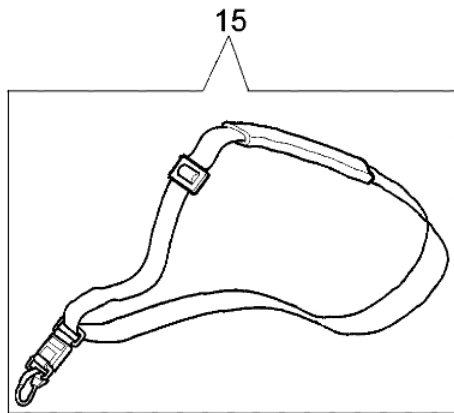

BC 250 S - Starter kpl. und kupplung

Bild Nr.	Anz.	Teilenummer	Beschreibung	Technische Nachricht
1	1	61170002R	Zündspule	
2	4	61052008R	Schraube	
3	2	61170014	Entfernungsstück	
4	1	61170017	Kabel	
5	2	3916004	Scheibe	
6	2	3819005	Scheibe	
7	2	006000085	Schraube	
8	4	3801013	Schraube	
9	1	3980012	Mutter	
10	1	61170018R	Schwungrad	
11	1	61170033	Mitnehmer	
12	1	3960070	Schraube	
13	1	094600054	Kugelscheibe	
14	1	61172004	Seilrolle und feder	
15	1	61070091R	Kupplung	
16	1	61070019AR	Starterseil	
17	1	56530018	Starter griff	
18	1	56530021	Scheibe	
19	1	56530019	Feder	
20	1	56530020	Einsatz	
21	1	61170060	Schraube	
22	1	3035039	Lager	
23	1	3025019	Ring	
24	1	61170105	Gehäuse	
25	1	3024012	Ring	
26	1	61170086	Buchse	
27	2	3801016	Schraube	
28	1	61170084	Ziegel	
29	1	61170085	Ziegel	
30	2	3914003	Mutter	
31	1	4161428	Kappe	
32	1	61170050	Kupplungstrommel	
33	1	61170137A	Stift und scheibe	
34	1	61070090	Feder	
35	1	61070036R	Feder	

BC 250 S - Schneidwerkzeuge

Bild Nr.	Anz.	Teilenummer	Beschreibung	Technische Nachricht
1	1	61172019A	Nylonkopf Ø2,4	
2	2	3960040R	Schraube	
3	1	4138682	Platte	
4	4	3801010R	Schraube	
5	1	4179113A	Schürze	
6	1	4174275R	Klinge	
7	1	61102032	Schultz	
8	2	4199005A	Distanzring	
9	1	61110076	Einsatz	
10	1	4199004	Feder	
11	1	4199014A	Zundanker	
12	1	4199026A	Deckel	
13	1	4095673R	Messer 3d	
14	1	61170111	Werkzeugsatz	
15	1	4160463R	Keilriemen	
16	1	61072044	Schultz	
17	4	3819006	Scheibe	
18	1	4199046	Deckel	